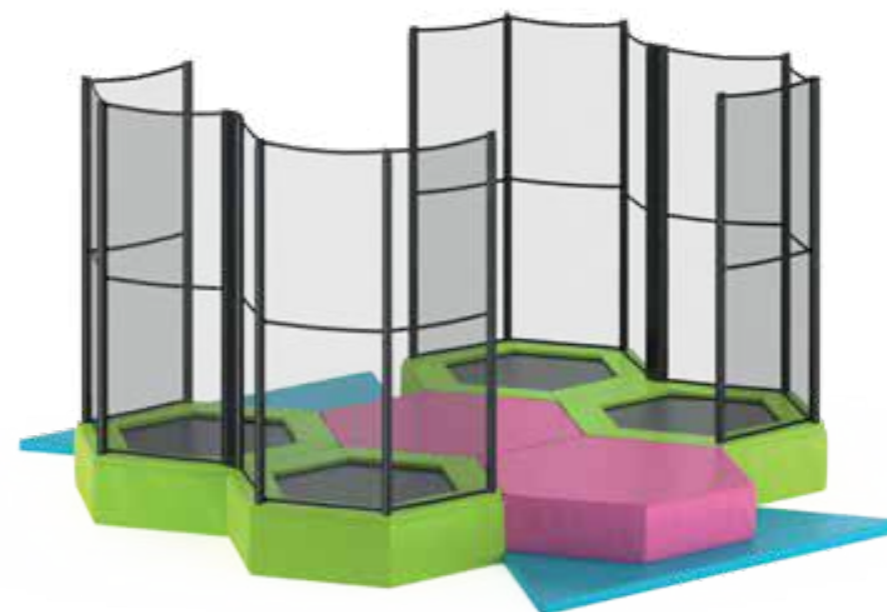

Trampoliny publiczne TODDLER

Toddler jest przeznaczony do użytku w pomieszczeniach, głównie w szkołach i przedszkolach. Daje możliwości mieszania i dopasowywania podkładek i kolorów. Oferuje maksymalne bezpieczeństwo i najlepsze cechy jakościowe, które zadowolą nawet najbardziej wymagających rodziców poszukujących optymalnej zabawy i nowych możliwości dla swoich dzieci.

Szkoły i przedszkola

Poprawia dużą motorykę u dzieci

Do szkół oraz przedszkoli

modułowy system połączeń

Łatwy oraz intuicyjny montaż

Gwarancje

NAZWA PROD.	TODDLER
RAMA	3 lata
MATY BEZPIECZ.	2 lata
MATA DO SKOKU	2 lata

Szczegóły techniczne

NAZWA	TRAMPOLINA/ PODKŁADKA HEX WYMIAR	LICZBA POŁ. ELASTYCZNYCH	RAMA TRAMPOLINY/ HEKSAGONALNE MATY - WYSOKOŚĆ	WYS. SIATKI BEZP.	SŁUPEK SIATKI BEZP.	TRAMPOLINA GÓRNA RAMA	GRUBOŚĆ MATY BEZP.	MAKS. WAGA SKOCZKA	KOLOR
TODDLER	120 cm	30 szt	30 cm	180 cm	25 mm	35/1,5 mm	30 mm	60 kg	OPCJON.