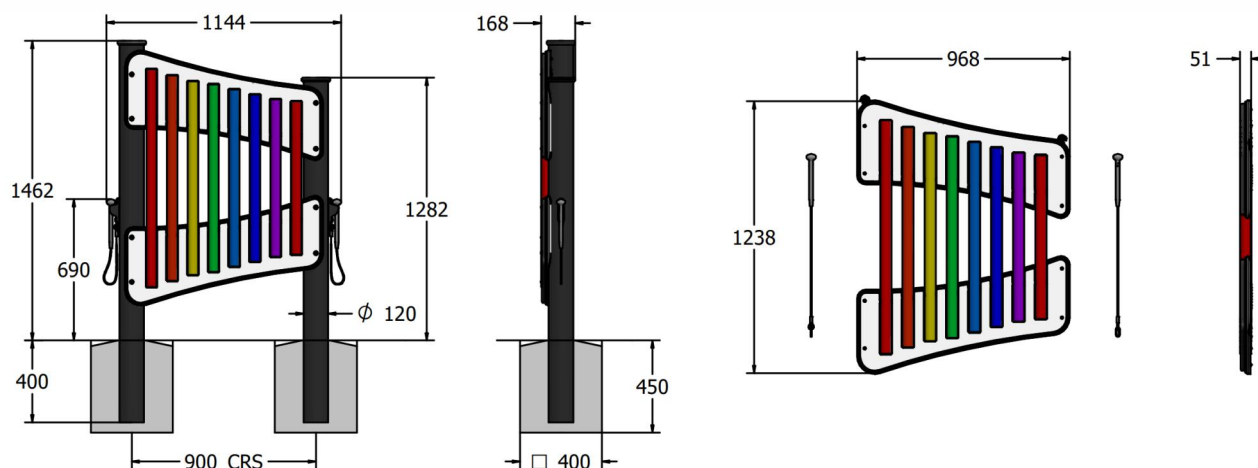

Urzekające wizualnie kolorowe dzwony o doskonałym dźwięku. Dzwony Eco Tall Tube mają kolorowe dzwony dla każdej nuty C-C, co umożliwia granie według koloru w celu tworzenia wysokiej jakości muzyki. Dzwony są zgodne z normą ASTM zarówno w przypadku dzwonek, jak i młoteczków oraz stelażu. Wszystkie dzwony są wielokolorowe z anodowanego aluminium ze słupkami z tworzywa sztucznego pochodzącego w 100% z recyklingu.

Przystosowane dla wózków

Wiek: 2+

Największa część:

Dzwonki
1862 x 1142 x 168mm

Najcięższa część:

Dzwonki 18,5kg

Waga całkowita:

G 52 kg / S 18,5kg

 Mocowanie do gruntu

 Mocowanie do ściany