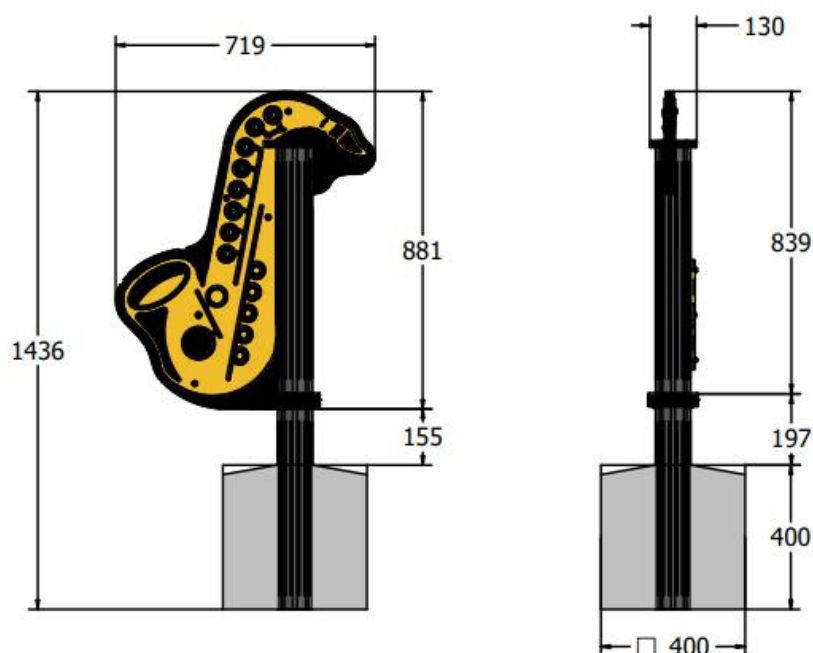

Niezależnie od tego, czy jest to jazz, czy blues, nasz saksofon wydobędzie Twój wewnętrzny muzyka!

Saksofon zbudowany jest z paneli HDPE i profilu aluminiowego. Elektronika jest wyjątkowo niezawodna, chroniona przez pokrywę odporną na wodę i manipulację, a komponenty elektroniczne objęte są trzyletnią gwarancją. Saksofon posiada osiem przycisków ze stali nierdzewnej w tonacji C.

Zasilanie bateryjne

Przystosowane dla wózków

Trzy lata gwarancji na elektronikę

Wiek: 2+

Największa część:

Saksofon
1436 x 719 x 130mm

Najcięższa część:

Saksofon 7,7kg

Waga całkowita:

Saksofon + statyw alu 13kg

Mocowanie do gruntu