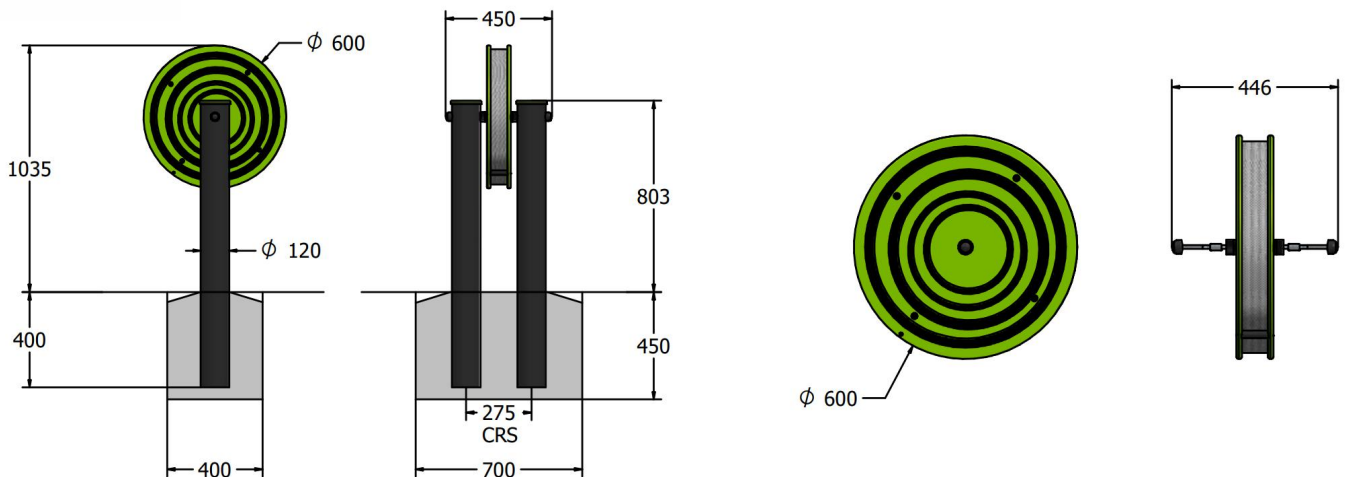

Wykonane z trwałego i wytrzymałego tworzywa HDPE, Koło deszczowe ma dekoracyjne zielone i czarne panele boczne HDPE z fakturą skórki pomarańczowej, które się obracają. Siatka i łożyska kulkowe ze stali nierdzewnej zapewniające wieloletnią trwałość oraz elementy złączne również wykonane z wysokiej jakości stali nierdzewnej. Słupki są standardowo czarne. Bardzo niskie koszty utrzymania i świetny dodatek do każdego placu zabaw.

Przystosowane dla wózków

Wiek: 2+

Największa część:
Koło z słupkami
1435 x 600 x 450mm

Waga koła:
10kg

Waga całkowita:
20,5kg

 Mocowanie do gruntu

 **PARK MUSIC**
PLACE ZABAW