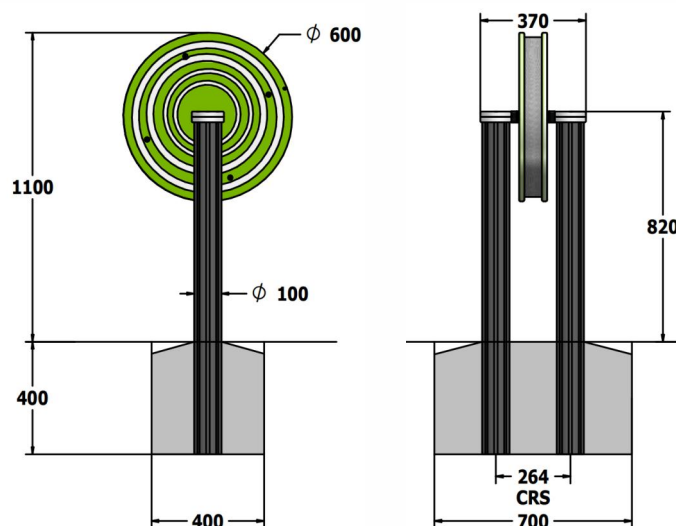

Wszechstronne koło deszczowe do tworzenia akompaniamentu w stylu dużego marakasa.

Koło deszczowe to obrotowy bęben z łożyskami kulkowymi ze stali nierdzewnej wytwarzający dźwięki deszczu / marakasów po obróceniu bębna. Wykonany przy użyciu dekoracyjnych paneli bocznych z HDPE, produkt ma siatkę ze stali nierdzewnej i łożyska kulkowe. Jest zgodny z ASTM. Obrotowy bęben o konstrukcji HDPE i stali nierdzewnej ze 100 łożyskami kulkowymi ze stali nierdzewnej. Słupki wykończone w kolorze szarym łupkowym, są zgodne z ASTM i EN i posiadają nasadkę słupka u góry. Słupki pozwalają na wiele konfiguracji dzięki umieszczeniu rowków teowych w odstępach 45 stopni.

Przystosowane dla
wózków

Wiek: 2+

Największa część:

Słupek
1220 x ϕ 110mm

Najcięższa część:

Koło 10,5kg

Waga całkowita:

20,5kg

 Mocowanie do gruntu

 **PARK MUSIC**
PLACE ZABAW