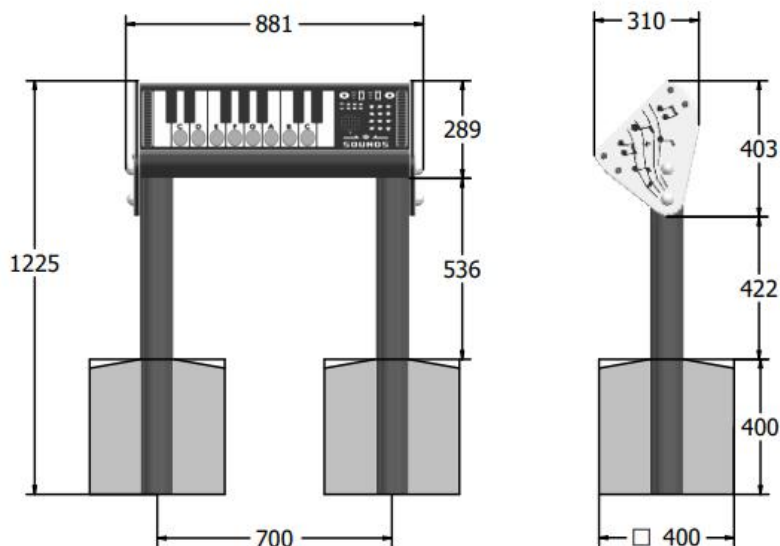

Puć wodze fantazji dzięki naszej nowej klawiaturze PlayTronic.

Klawiatura jest wykonana z HDPE i profili aluminiowych, elektronika jest wyjątkowo niezawodna, chroniona przez wodoodporną i antysabotażową pokrywą, a elementy elektroniczne objęte są trzyletnią gwarancją. Klawiatura wyposażona jest w 8 dotykowych przycisków ze stali nierdzewnej w tonacji C oraz przyciskiem zmiany dźwięku.

Zasilanie bateryjne

Przystosowane dla wózków

Trzy lata gwarancji na elektronikę

Wiek: 2+

Największa część:

Klawiatura
403x310x881mm

Najcięższa część:

Klawiatura 12kg

Waga całkowita:

Klawiatura + statyw alu 18,5kg

Mocowanie do gruntu