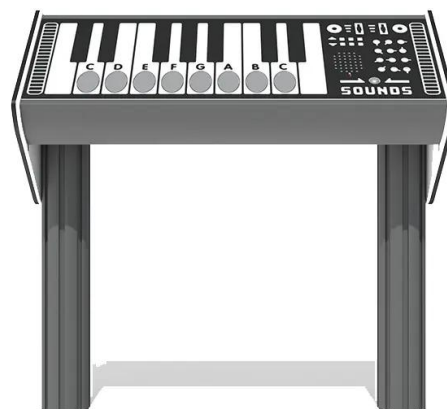

Puć wodze fantazji dzięki naszej nowej klawiaturze PlayTronic.

Klawiatura jest wykonana z HDPE i profili aluminiowych, elektronika jest wyjątkowo niezawodna, chroniona przez wodoodporną i antysabotażową pokrywą, a elementy elektroniczne objęte są trzyletnią gwarancją. Klawiatura wyposażona jest w 8 dotykowych przycisków ze stali nierdzewnej w tonacji C oraz przyciskiem zmiany dźwięku.

Zasilanie bateryjne

Przystosowane dla wózków

Trzy lata gwarancji na elektronikę

Wiek: 2+

Największa część:

Klawiatura
403x310x881mm

Najcięższa część:

Klawiatura 12kg

Waga całkowita:

Klawiatura + statyw alu 18,5kg

Mocowanie do gruntu