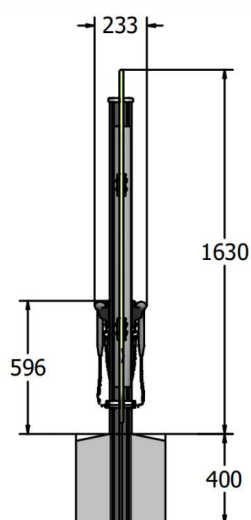

Przystosowane dla wózków

Niższe drzewo - wysoka oktawa

Wyższe drzewo - niska oktawa

Wiek: 2+

Największa część:

Drzewo
1490 x 660 x 210mm
1540 x 660 x 210mm

Waga całkowita:

15,4 kg niższe
16,2 kg wyższe

Przystosowane dla wózków

Wiek: 2+

Największa część:

Słupek
1185 x ϕ 100mm

Najcięższa część:

Marakasy 8kg

Waga całkowita:

13kg

Przystosowane dla wózków

Niższe drzewo - wysoka oktawa

Wyższe drzewo - niska oktawa

Wiek: 2+

Największa część:

Drzewo
2030 x 740 x 225mm
2130 x 760 x 225mm

Waga całkowita:

25,4kg niższe
27,2kg wyższe

Wiek: 2+

Największa część:

Słupek
1500 x ϕ 110mm

Najcięższa część:

Dzwonki 15kg

Waga całkowita:

26kg

 Mocowanie do gruntu