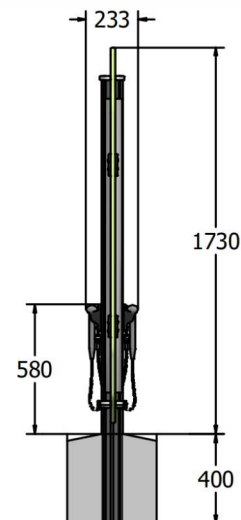

Przystosowane dla wózków

Niższe drzewo - wysoka oktawa

Wyższe drzewo - niska oktawa

Wiek: 2+

Największa część:

Drzewo
1490 x 660 x 210mm
1540 x 660 x 210mm

Waga całkowita:

15,4 kg niższe
16,2 kg wyższe

Przystosowane dla wózków

Wiek: 2+

Największa część:

Słupek
1185 x ϕ 100mm

Najcięższa część:

Marakasy 8kg

Waga całkowita:

13kg

Przystosowane dla wózków

Niższe drzewo - wysoka oktawa

Wyższe drzewo - niska oktawa

Wiek: 2+

Największa część:

Drzewo
2030 x 740 x 225mm
2130 x 760 x 225mm

Waga całkowita:

25,4kg niższe
27,2kg wyższe

Wiek: 2+

Największa część:

Słupek
1500 x ϕ 110mm

Najcięższa część:

Dzwonki 15kg

Waga całkowita:

26kg

 Mocowanie do gruntu