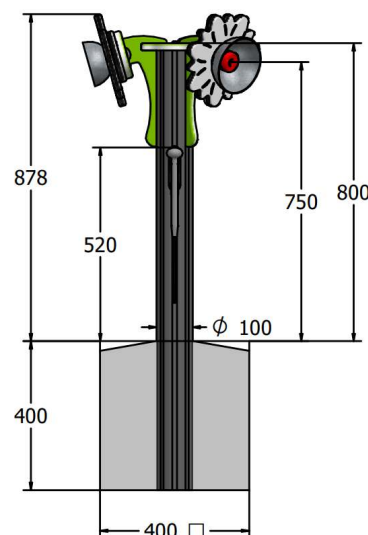

Przystosowane dla wózków

Niższe drzewo - wysoka oktawa

Wyższe drzewo - niska oktawa

Wiek: 2+

Największa część:

Drzewo
2030 x 740 x 225mm
2130 x 760 x 225mm

Waga całkowita:

25,4kg niższe
27,2kg wyższe

Wiek: 2+

Największa część:

Słupek
1500 x ϕ 110mm

Najcięższa część:

Dzwonki 15kg

Waga całkowita:

26kg

 Mocowanie do gruntu