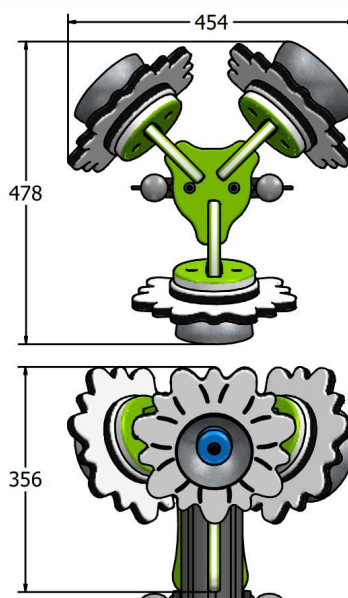

Przystosowane dla wózków

Niższe drzewo - wysoka oktawa

Wyższe drzewo - niska oktawa

Wiek: 2+

Największa część:

Drzewo
1490 x 660 x 210mm
1540 x 660 x 210mm

Waga całkowita:

15,4 kg niższe
16,2 kg wyższe

Przystosowane dla wózków

Niższe drzewo - wysoka oktawa

Wyższe drzewo - niska oktawa

Wiek: 2+

Największa część:

Drzewo
2030 x 740 x 225mm
2130 x 760 x 225mm

Waga całkowita:

25,4kg niższe
27,2kg wyższe

 Mocowanie do gruntu

 **PARK MUSIC**
PLACE ZABAW

Przystosowane dla
wózków

Wytrzymała konstrukcja kołatki, dzięki czemu dzwonki są dostępne dla każdego

Instrument muzyczny Dzwon kwiatowy rozjaśni każdy plac zabaw, zarówno swoim bajecznym wyglądem, jak i pięknym dźwiękiem. Wykonane ze stali nierdzewnej z wysokiej jakości szczotkowanym wykończeniem. Dzwony są montowane na główkach kwiatów stokrotki HDPE z kolorową wkładką środkową. Produkt jest zgodny z ASTM i EN i jest wyposażony w miękkie w dotyku gumowe młotki na linie ze stali nierdzewnej o wysokiej wytrzymałości.

Wiek: 2+

Największa część:

Słupek
1500 x ϕ 110mm

Najcięższa część:

Dzwonki 15kg

Waga całkowita:

26kg

 Mocowanie do gruntu