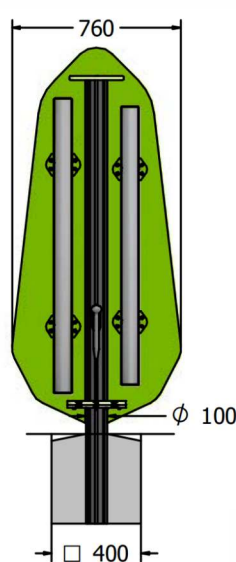

Przystosowane dla wózków

Niższe drzewo - wysoka oktawa

Wyższe drzewo - niska oktawa

Wiek: 2+

Największa część:

Drzewo
1490 x 660 x 210mm
1540 x 660 x 210mm

Waga całkowita:

15,4 kg niższe
16,2 kg wyższe

Przystosowane dla wózków

Wiek: 2+

Największa część:

Słupek
1185 x ϕ 100mm

Najcięższa część:

Marakasy 8kg

Waga całkowita:

13kg

Mocowanie do gruntu

PARK MUSIC
PLAC ZABAW

Stwórz na placu zabaw, muzyczny las lub sad dla dzieci. Drzewostan który uwalnia dźwięki dziecięcej wyobraźni.

Stworzyliśmy serię drzew jako zabawny i dekoracyjny sposób na dodanie muzyki do placu zabaw, zachowując jakość dźwięku, dodając centralny punkt muzycznej zabawy. Połącz różne typy i rozmiary dzwonek, aby stworzyć muzyczny krajobraz o różnych tonach i profilach. Zbudowane z HDPE, drzewo zawiera dwa dzwonek o średnicy 75 mm, dostępne w wysokiej i niskiej opcji, które są zgodne z ASTM i EN oraz zawiera gumowe młotki na stalowej linii nierdzewnej o wysokiej wytrzymałości.

Przystosowane dla wózków

Niższe drzewo - wysoka oktawa

Wyższe drzewo - niska oktawa

Wiek: 2+

Największa część:

Drzewo
2030 x 740 x 225mm
2130 x 760 x 225mm

Waga całkowita:

25,4kg niższe
27,2kg wyższe