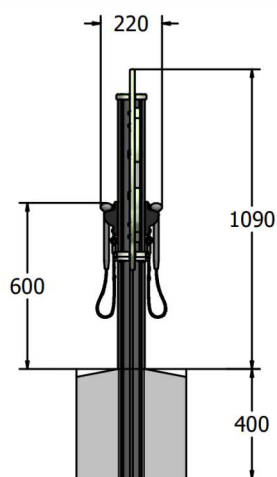

Wiek: 2+

Wymiary i waga:

Na kartach poszczególnych instrumentów

Waga całkowita:

98 kg

 **Mocowanie do gruntu**

Stwórz na placu zabaw, muzyczny las lub sad dla dzieci. Drzewostan który uwalnia dźwięki dziecięcej wyobraźni.

Przystosowane dla wózków

Niższe drzewo - wysoka oktawa

Wyższe drzewo - niska oktawa

Wiek: 2+

Największa część:

Drzewo
1490 x 660 x 210mm
1540 x 660 x 210mm

Waga całkowita:

15,4 kg niższe
16,2 kg wyższe

Przystosowane dla wózków

Wiek: 2+

Największa część:

Słupek
1185 x ϕ 100mm

Najcięższa część:

Marakasy 8kg

Waga całkowita:

13kg

Przystosowane dla wózków

Niższe drzewo - wysoka oktawa

Wyższe drzewo - niska oktawa

Wiek: 2+

Największa część:

Drzewo
2030 x 740 x 225mm
2130 x 760 x 225mm

Waga całkowita:

25,4kg niższe
27,2kg wyższe