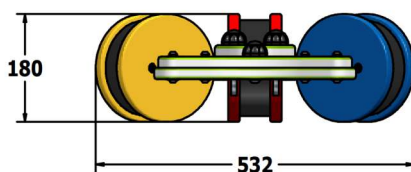

Przystosowane dla wózków

Niższe drzewo - wysoka oktawa

Wyższe drzewo - niska oktawa

Wiek: 2+

Największa część:

Drzewo
1490 x 660 x 210mm
1540 x 660 x 210mm

Waga całkowita:

15,4 kg niższe
16,2 kg wyższe

 Mocowanie do gruntu

Trzy marakasy o różnych dźwiękach w jednym produkcie.

Marakasy obrotowe mają trzy oznaczone kolorami bębny wypełnione kulkami ze stali nierdzewnej o różnych rozmiarach, aby zapewnić inny dźwięk dla każdego marakasu. Ze względu na mniejszy i lżejszy rozmiar marakasów obrotowych łatwo jest stworzyć prawdziwy akompaniament perkusyjny w stylu marakasu do kompozycji muzycznej. Bębny obracają się na łożyskach ze stali nierdzewnej, dzięki czemu gra jest płynna. Konstrukcja jest zgodna z ASTM i EN.

Przystosowane dla wózków

Wiek: 2+

Największa część:

Słupek
1185 x ϕ 100mm

Najcięższa część:

Marakasy 8kg

Waga całkowita:

13kg

Przystosowane dla wózków

Niższe drzewo - wysoka oktawa

Wyższe drzewo - niska oktawa

Wiek: 2+

Największa część:

Drzewo
2030 x 740 x 225mm
2130 x 760 x 225mm

Waga całkowita:

25,4kg niższe
27,2kg wyższe