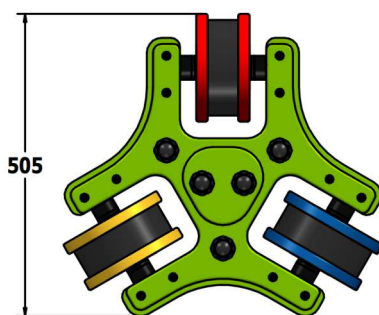

Przystosowane dla wózków

Niższe drzewo - wysoka oktawa

Wyższe drzewo - niska oktawa

Wiek: 2+

Największa część:

Drzewo
1490 x 660 x 210mm
1540 x 660 x 210mm

Waga całkowita:

15,4 kg niższe
16,2 kg wyższe

 Mocowanie do gruntu

Trzy marakasy o różnych dźwiękach w jednym produkcie.

Marakasy obrotowe mają trzy oznaczone kolorami bębny wypełnione kulkami ze stali nierdzewnej o różnych rozmiarach, aby zapewnić inny dźwięk dla każdego marakasu. Ze względu na mniejszy i lżejszy rozmiar marakasów obrotowych łatwo jest stworzyć prawdziwy akompaniament perkusyjny w stylu marakasu do kompozycji muzycznej. Bębny obracają się na łożyskach ze stali nierdzewnej, dzięki czemu gra jest płynna. Konstrukcja jest zgodna z ASTM i EN.

Przystosowane dla wózków

Wiek: 2+

Największa część:

Słupek
1185 x ϕ 100mm

Najcięższa część:

Marakasy 8kg

Waga całkowita:

13kg

Przystosowane dla wózków

Niższe drzewo - wysoka oktawa

Wyższe drzewo - niska oktawa

Wiek: 2+

Największa część:

Drzewo
2030 x 740 x 225mm
2130 x 760 x 225mm

Waga całkowita:

25,4kg niższe
27,2kg wyższe