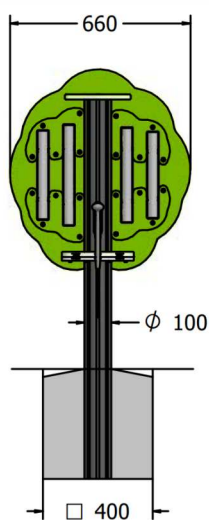

Wiek: 2+

Wymiary i waga:

Na kartach poszczególnych instrumentów

Waga całkowita:

98 kg

 **Mocowanie do gruntu**

Stwórz na placu zabaw, muzyczny las lub sad dla dzieci. Drzewostan który uwalnia dźwięki dziecięcej wyobraźni.

Stworzyliśmy serię drzew jako zabawny i dekoracyjny sposób na dodanie muzyki do placu zabaw, zachowując jakość dźwięku, dodając centralny punkt muzycznej zabawy. Połącz różne typy i rozmiary dzwonków, aby stworzyć muzyczny krajobraz o różnych tonach i profilach. Zbudowane z HDPE, drzewo zawiera cztery dzwonki o średnicy 38 mm, dostępne w wysokiej i niskiej opcji, które są zgodne z ASTM i EN oraz zawiera gumowe młotki na stalowej linii nierdzewnej o wysokiej wytrzymałości.

Przystosowane dla wózków

Niższe drzewo - wysoka oktawa

Wyższe drzewo - niska oktawa

Wiek: 2+

Największa część:

Drzewo
1490 x 660 x 210mm
1540 x 660 x 210mm

Waga całkowita:

15,4 kg niższe
16,2 kg wyższe

Przystosowane dla wózków

Niższe drzewo - wysoka oktawa

Wyższe drzewo - niska oktawa

Wiek: 2+

Największa część:

Drzewo
2030 x 740 x 225mm
2130 x 760 x 225mm

Waga całkowita:

25,4kg niższe
27,2kg wyższe