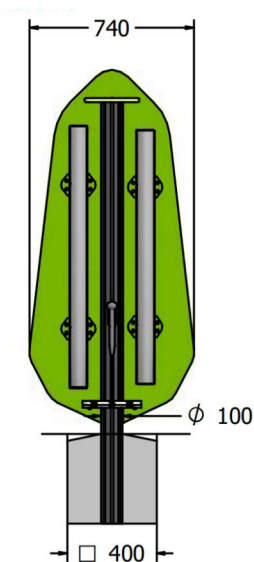

Przystosowane dla wózków

Niższe drzewo - wysoka oktawa

Wyższe drzewo - niska oktawa

Wiek: 2+

Największa część:

Drzewo
1490 x 660 x 210mm
1540 x 660 x 210mm

Waga całkowita:

15,4 kg niższe
16,2 kg wyższe

Przystosowane dla wózków

Wiek: 2+

Największa część:

Słupek
1185 x ϕ 100mm

Najcięższa część:

Marakasy 8kg

Waga całkowita:

13kg

Mocowanie do gruntu

PARK MUSIC
PLAC ZABAW

Stwórz na placu zabaw, muzyczny las lub sad dla dzieci. Drzewostan który uwalnia dźwięki dziecięcej wyobraźni.

Stworzyliśmy serię drzew jako zabawny i dekoracyjny sposób na dodanie muzyki do placu zabaw, zachowując jakość dźwięku, dodając centralny punkt muzycznej zabawy. Połącz różne typy i rozmiary dzwonek, aby stworzyć muzyczny krajobraz o różnych tonach i profilach. Zbudowane z HDPE, drzewo zawiera dwa dzwonek o średnicy 75 mm, dostępne w wysokiej i niskiej opcji, które są zgodne z ASTM i EN oraz zawiera gumowe młotki na stalowej linii nierdzewnej o wysokiej wytrzymałości.

Przystosowane dla wózków

Niższe drzewo - wysoka oktawa

Wyższe drzewo - niska oktawa

Wiek: 2+

Największa część:

Drzewo
2030 x 740 x 225mm
2130 x 760 x 225mm

Waga całkowita:

25,4kg niższe
27,2kg wyższe