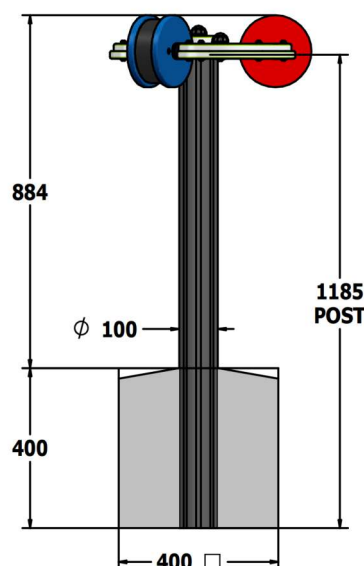

Przystosowane dla wózków

Niższe drzewo - wysoka oktawa

Wyższe drzewo - niska oktawa

Wiek: 2+

Największa część:

Drzewo
1490 x 660 x 210mm
1540 x 660 x 210mm

Waga całkowita:

15,4 kg niższe
16,2 kg wyższe

Przystosowane dla wózków

Wiek: 2+

Największa część:

Słupek
1185 x ϕ 100mm

Najcięższa część:

Marakasy 8kg

Waga całkowita:

13kg

Przystosowane dla wózków

Niższe drzewo - wysoka oktawa

Wyższe drzewo - niska oktawa

Wiek: 2+

Największa część:

Drzewo
2030 x 740 x 225mm
2130 x 760 x 225mm

Waga całkowita:

25,4kg niższe
27,2kg wyższe

Wiek: 2+

Największa część:

Słupek
1500 x ϕ 110mm

Najcięższa część:

Dzwonki 15kg

Waga całkowita:

26kg

 Mocowanie do gruntu