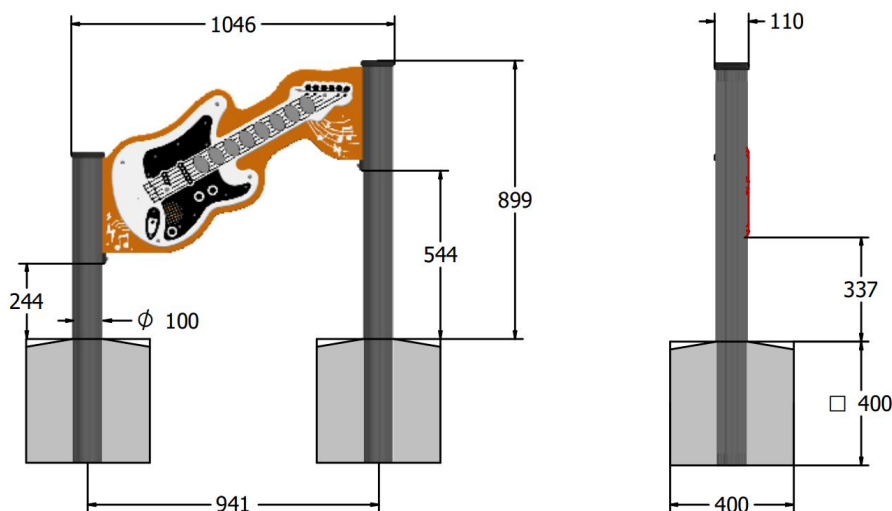

Zasilanie bateryjne

Przystosowane dla wózków

Trzy lata gwarancji na elektronikę

Wiek: 2+

**Największa część:**

Słupek aluminiowy  
1300 x  $\phi$  110 mm

**Najcięższa część:**

Gitara 7,5 kg

**Waga całkowita:**

gitara + statyw alu 15 kg

Mocowanie do gruntu