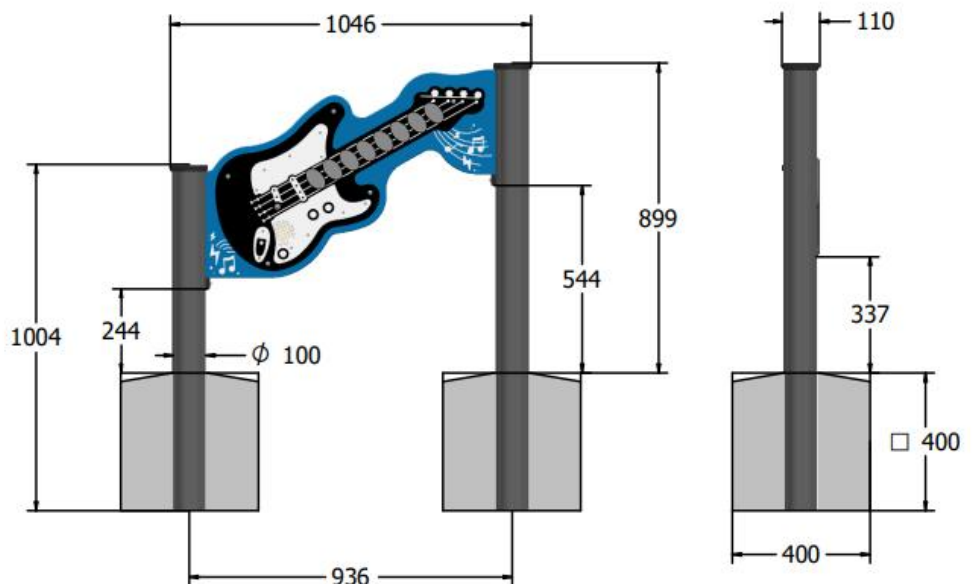

### Graj na basie z gitarą basową PlayTronic!

Pozwól początkującym muzykom być gwiazdą rocka w czasie zabawy. Wykonana z HDPE elektronika jest wyjątkowo niezawodna, chroniona przez pokrywę odporną na wodę i manipulacje, a komponenty elektroniczne objęte są trzyletnią gwarancją. Nuty gitary basowej obejmują dźwięki od C do C. Montowane na wytrzymałych słupkach aluminiowych malowanych proszkowo.

Zasilanie bateryjne

Przystosowane dla wózków

Trzy lata gwarancji na elektronikę

Wiek: 2+

**Największa część:**

Słupek aluminiowy  
1300 x  $\phi$  110mm

**Najcięższa część:**

Gitara 7,5kg

**Waga całkowita:**

gitara + statyw alu 15kg

Mocowanie do gruntu