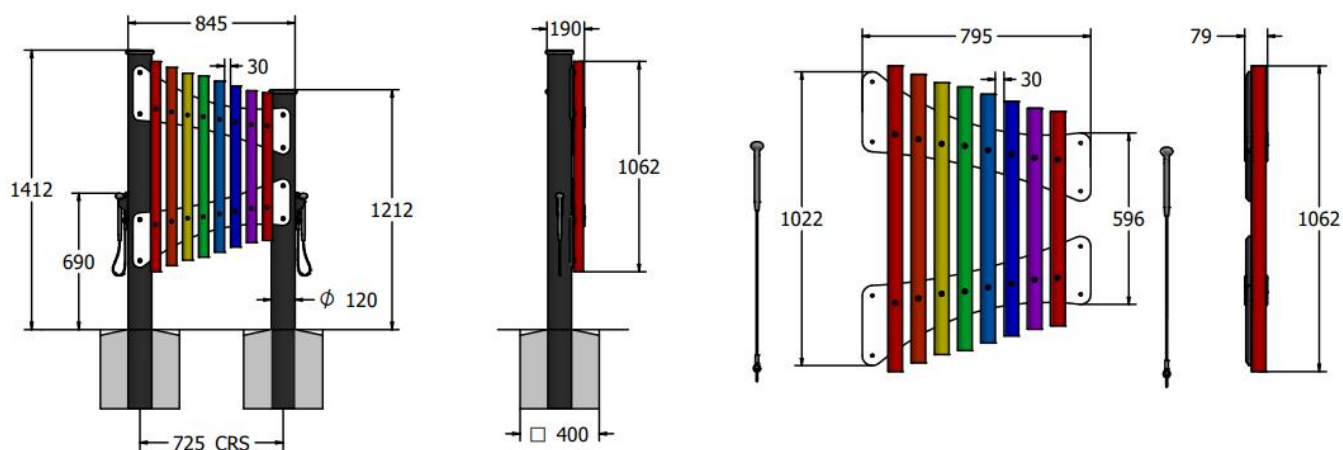

Dzwony rurowe wykonane są z wysokiej jakości anodowanego aluminium w jasnym kolorze, co ułatwia interaktywną zabawę między dziećmi. Wykonany z HDPE, produkt posiada panel dzwonków HDPE i łącznie ze stali nierdzewnej z dołączonymi młoteczkami.

Przystosowane dla wózków

Wiek: 2+

Największa część:

Dzwonki
1862 x 870 x 194mm

Najcięższa część:

Dzwonki 15,5kg

Waga całkowita:

G 47 kg / S 15,5kg

G Mocowanie do gruntu

S Mocowanie do ściany