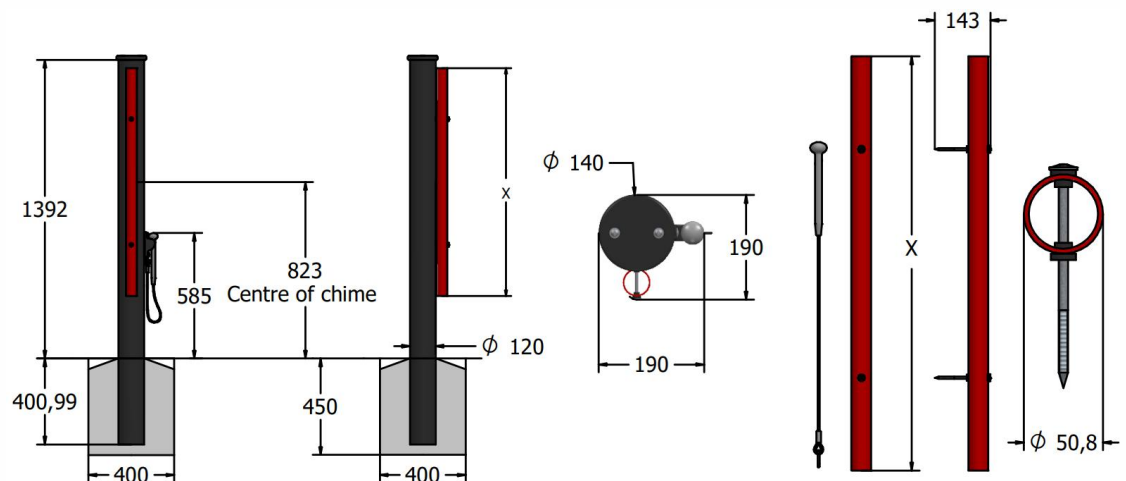

Dzwon Solo jest pojedynczym dzwonkiem rurowym. Może być dodawany do maksymalnie ośmiu grup dzwonków.

Pojedynczy dzwonek na wysokim słupku, w który można dzwonić za pomocą dołączonego młoteczka. Można ustawić do 8 dzwonków, aby umożliwić zabawę muzyczną na pełną skalę z wieloma dziećmi. Zbudowany z wytrzymałego HDPE. Dzwon Solo posiada dekoracyjne anodowane dzwony rurowe i łącznie ze stali nierdzewnej. Został muzycznie dostrojony. Stwórz strefę muzyczną na placu zabaw.

Przystosowane dla wózków

Pojedynczy dzwon rurowy

Dźwięk	Długość(mm)	Kolor
C4	1062.5	Red
D4	1002.5	Orange
E4	945	Yellow
F4	916	Green
G4	865	Blue
A4	815	Indigo
B4	768	Violet
C5	746	Red

Wiek: 2+

Największa część:
1810 x 190 x 190mm

Waga całkowita:
19kg

Mocowanie do gruntu

PARK MUSIC
PLACE ZABAW