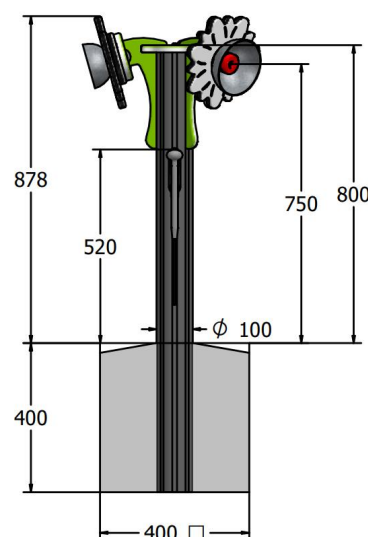

### Wytrzymała konstrukcja kołatki, dzięki czemu dzwonki są dostępne dla każdego

Instrument muzyczny Dzwon kwiatowy rozjaśni każdy plac zabaw, zarówno swoim bajecznym wyglądem, jak i pięknym dźwiękiem. Wykonane ze stali nierdzewnej z wysokiej jakości szczołkowym wykończeniem. Dzwony są montowane na główkach kwiatów stokrotki HDPE z kolorową wkładką środkową. Produkt jest zgodny z ASTM i EN i jest wyposażony w miękkie w dotyku gumowe młotki na linie ze stali nierdzewnej o wysokiej wytrzymałości.

Wiek: 2+

Największa część:

Słupek  
1500 x  $\phi$  110mm

Najcięższa część:

Dzwonki 15kg

Waga całkowita:

26kg

 Mocowanie do gruntu