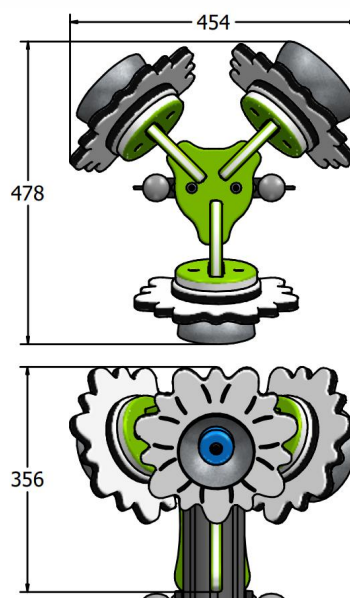

### Wytrzymała konstrukcja kołatki, dzięki czemu dzwonki są dostępne dla każdego

Instrument muzyczny Dzwon kwiatowy rozjaśni każdy plac zabaw, zarówno swoim bajecznym wyglądem, jak i pięknym dźwiękiem. Wykonane ze stali nierdzewnej z wysokiej jakości szczołkowym wykończeniem. Dzwony są montowane na główkach kwiatów stokrotki HDPE z kolorową wkładką środkową. Produkt jest zgodny z ASTM i EN i jest wyposażony w miękkie w dotyku gumowe młotki na linie ze stali nierdzewnej o wysokiej wytrzymałości.

Wiek: 2+

Największa część:

Słupek  
1500 x  $\phi$  110mm

Najcięższa część:

Dzwonki 15kg

Waga całkowita:

26kg

 Mocowanie do gruntu