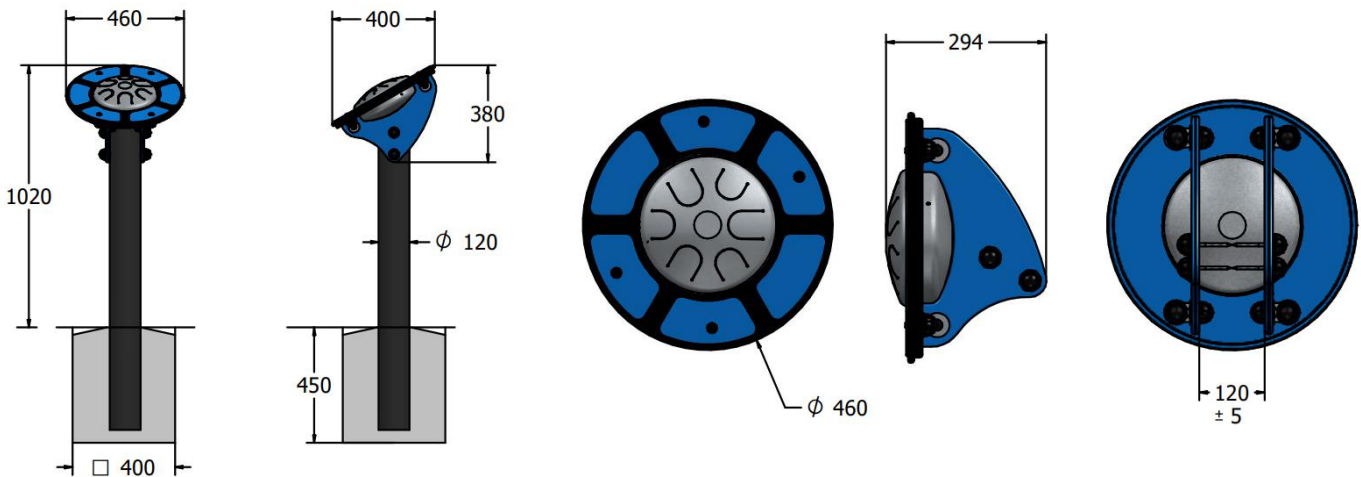

Bęben językowy jest przymocowany do plastikowego słupka z recyklingu i doskonale nadaje się aby zachęcić dzieci do muzycznej kreatywności. Wykonany z HDPE produkt posiada dekoracyjny panel HDPE, polerowany bęben językowy i łączniki z wysokiej jakości stali nierdzewnej

**Przystosowane dla wózków**

**Wiek:** 2+

**Największa część:**

Beben z słupkami  
1470 x 460 x 400mm

**Waga bębna:**

6kg

**Waga całkowita:**

17kg

 Mocowanie do gruntu

 **PARK MUSIC**  
PLACE ZABAW