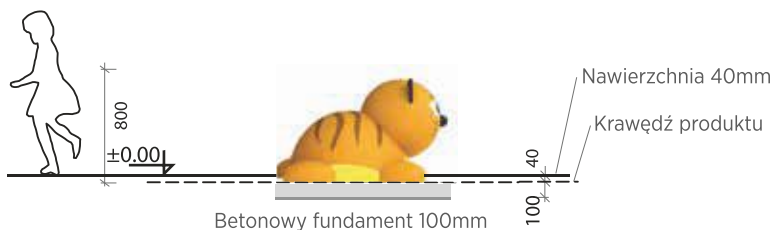

MAGAZYNOWANIE

W oryginalnym opakowaniu na palecie w temperaturach pomiędzy -40°C a +50°C

M 1:50

60kg
waga

800mm
maks. wys. upadku

1h
czas montażu

2-8 lat
wiek użytkownika

2 os.
ilość użytkowników

975 x 1200 x 800mm
wymiary

DANE FIRMY

ENTER PLAY Tomasz Majkowski
02-695 Warszawa, Bełdan 9/63

Tel: +48 608 237 608
Mail: biuro@enterplay.com.pl
www.enterplay.com.pl