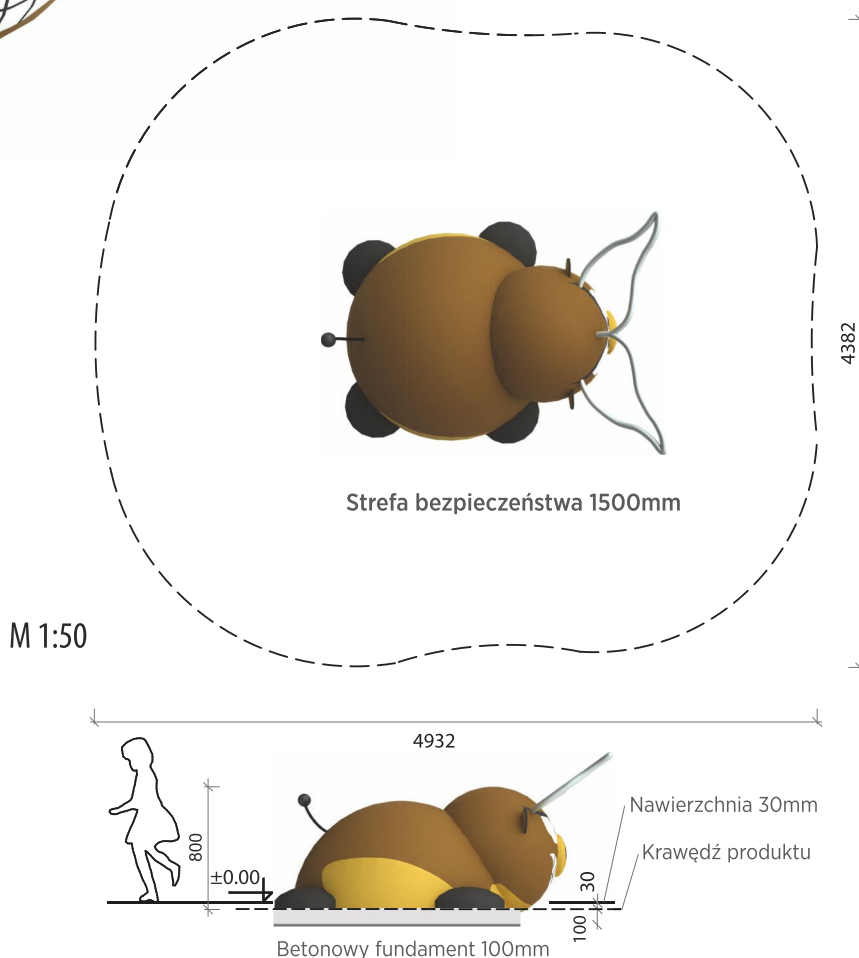

BYK

MATERIAŁY PRODUKTU

Granulat gumowy SBR+EPDM, alifatyczne spoiwo PU, odporny na wandalizmy korpus z włókna szklanego, elementy ze stali nierdzewnej - rogi

KOLORYSTYKA

W standardzie: brązowy, beżowy, biały, czarny

TRWAŁOŚĆ KOLORÓW

Odporność na promieniowanie UV

BEZPIECZNA POWIERZCHNIA

Bezpieczna powierzchnia na obszarze 1500mm wokół produktu (zgodnie z EN1177)

BEZPIECZEŃSTWO PRODUKTU

Certyfikat zgodny z EN1176

MONTAŻ

Przytwierdzony do betonowego fundamentu

OPAKOWANIE

Owinięte w plastik i dostarczone na palecie 1650 x 2100mm

MAGAZYNOWANIE

W oryginalnym opakowaniu na palecie w temperaturach pomiędzy -40°C a +50°C

140kg

waga

800mm

maks. wys. upadku

1h

czas montażu

2-8 lat

wiek użytkownika

3 os.

ilość użytkowników