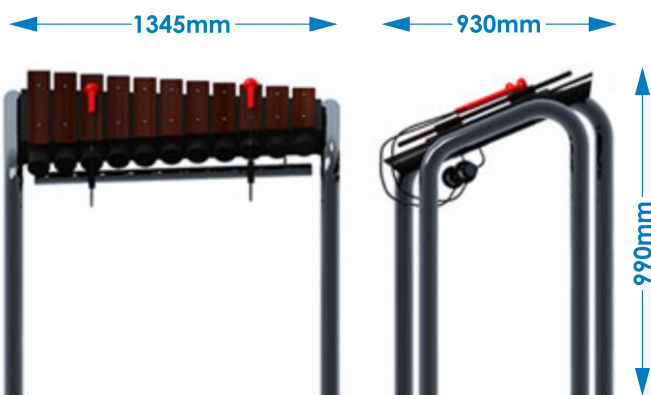

Sztabki użyte w Grand Marimba wykonane są z IPE i są od spodu połączone z rurami rezonatora, który podkreśla dźwięk.

Aby uczynić instrument dostępny dla wszystkich - wysokość, oraz kąt - są takie, aby osoby niepełnosprawne na wózkach inwalidzkich mogły wygodnie cieszyć się grą.

Grand Marimba jest dostrojona do pentatonicznej skali C-dur co sprawia, że jest to instrument bardzo łatwy i przyjemny do grania.

Stylowa nowoczesna rama ze stali nierdzewnej nadaje się do montażu do gruntu lub każdej twardej powierzchni.

**Kraj pochodzenia**  
Wielka Brytania

**Skala**  
Pentatoniczna

**Zakres dźwięków**  
C3-C5

**Ilość użytkowników**  
4

**Przedział wiekowy**  
Bez ograniczeń

**Przystosowanie dla wózków inwalidzkich**  
dobre