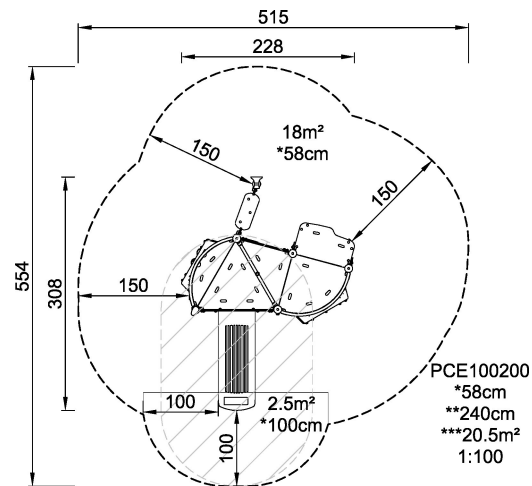

Grupa ELEMENTS™

Kategoria ELEMENTS™
Maluchy

Optymalny wiek użytkownika 1 - 4

Maksymalna wysokość upadku 58

Wysokość (cm) 240

Stefa bezpieczeństwa 20.5 m2

WONDER

SENSORY

CRAWL

BALANCE

CLIMB

PULL

SOCIALIZE

SLIDE

CONSTRUCT

PUSH

INCLUSIVE

* = Najwyższy punkt powierzchni użytkowej.
** = Wysokość produktu.

Waga najcięższego produktu	kg.	Liczba osób potrzebnych do montażu	Ludzie
Ilość betonu	NaN m3	Czas montażu	Godziny otwarcia
Liczba fundamentów	NaN	Głębokość wykopu	NaN m3