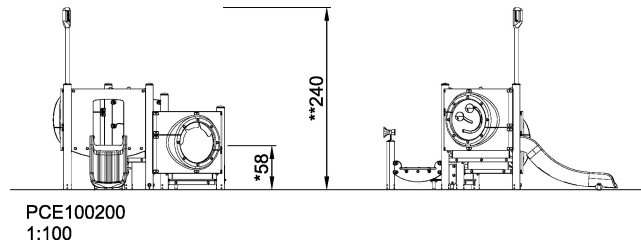

Grupa ELEMENTS™

Kategoria ELEMENTS™
Maluchy

Optymalny wiek użytkownika 1 - 4

Maksymalna wysokość upadku 58

Wysokość (cm) 240

Stefa bezpieczeństwa 20.5 m2

WONDER

SENSORY

CRAWL

BALANCE

CLIMB

PULL

SOCIALIZE

SLIDE

CONSTRUCT

PUSH

INCLUSIVE

* = Najwyższy punkt powierzchni użytkowej.
** = Wysokość produktu.

Waga najcięższego produktu	kg.	Liczba osób potrzebnych do montażu	Ludzie
Ilość betonu	NaN m3	Czas montażu	Godziny otwarcia
Liczba fundamentów	NaN	Głębokość wykopu	NaN m3