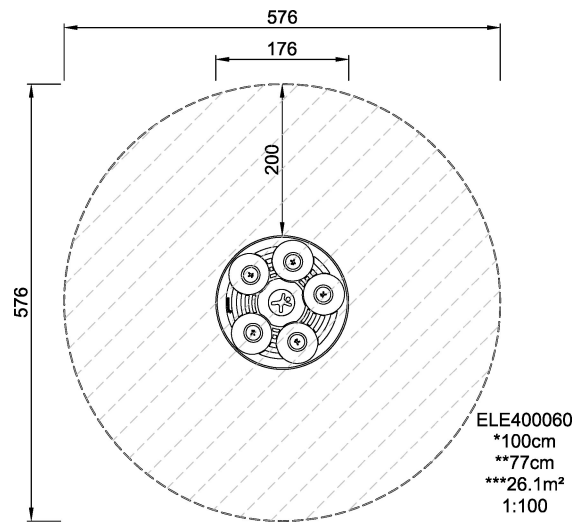

Wysokość (cm)

77

Stefa bezpieczeństwa

26.1 m²

**SUR-
FACE**

ASTM

* = Najwyższy punkt powierzchni użytkowej.
** = Wysokość produktu.

Waga najcięższego produktu	kg.	Liczba osób potrzebnych do montażu	Ludzie
Ilość betonu	NaN m ³	Czas montażu	Godziny otwarcia
Liczba fundamentów	NaN	Głębokość wykopu	NaN m ³