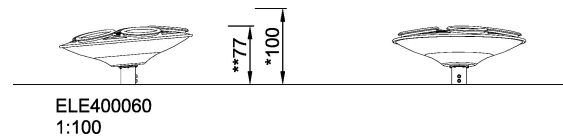

Wysokość (cm)

77

Stefa bezpieczeństwa

26.1 m²

**SUR-
FACE**

ASTM

* = Najwyższy punkt powierzchni użytkowej.
** = Wysokość produktu.

Waga najcięższego produktu	kg.	Liczba osób potrzebnych do montażu	Ludzie
Ilość betonu	NaN m ³	Czas montażu	Godziny otwarcia
Liczba fundamentów	NaN	Głębokość wykopu	NaN m ³