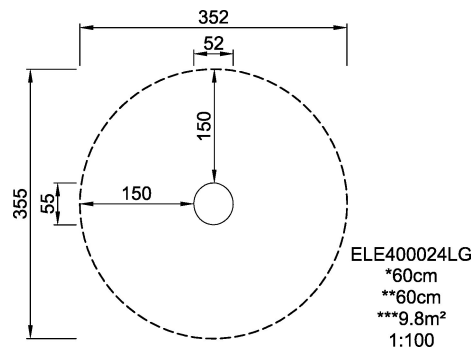

INCLUSIVE

SUR-
FACE

ASTM

ADA / INCLUSIVE

ELE400024BL
ELE400024GR
ELE400024RE
ELE400024E
ELE400024F
1:100

* = Najwyższy punkt powierzchni użytkowej.
** = Wysokość produktu.

Waga najcięższego produktu	kg.	Liczba osób potrzebnych do montażu	Ludzie
Ilość betonu	NaN m ³	Czas montażu	Godziny otwarcia
Liczba fundamentów	NaN	Głębokość wykopu	NaN m ³