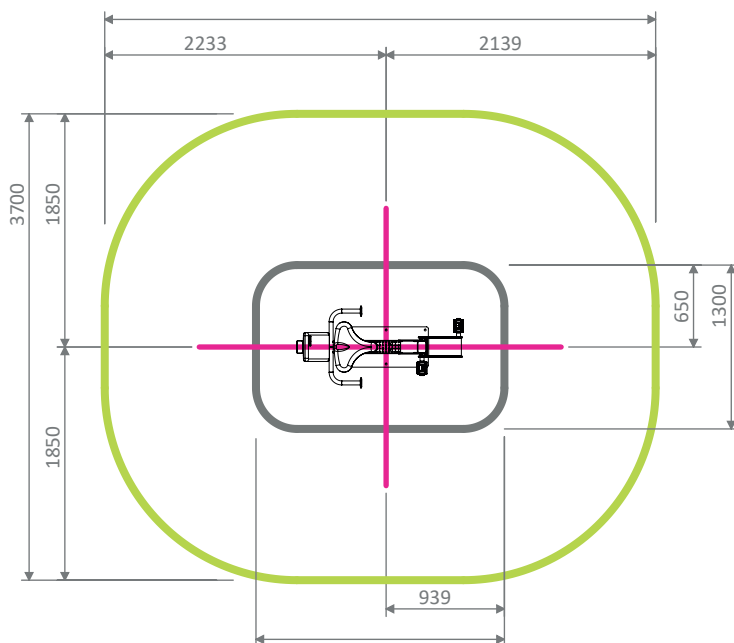

1. 100% Made in Britain
2. Norma EN16630
3. Technologia TGO Green Energy
4. Niskie napięcie
5. 2x port USB
6. Dotykowy wyświetlacz
7. Nie wymaga dodatkowego zasilania
8. Odporny na warunki atmosferyczne
9. Miernik wytwarzanej energii
10. Prosta instrukcja
11. Łatwy w użytkowaniu
12. TGO sadi jedno drzewo w NHS Forest za każdy sprzedany egzemplarz

Gwarancja

25 lat elementy stalowe

2 lata łożyska

5 lat farba

Wymagana wolna przestrzeń (25mm tolerancji z każdej strony)

Zalecana powierzchnia

Linie środkowe

Części

Nr	Część	Wymiary	Waga	Ilość
1	Recumbent Bike	dł. 1320, szer. 650, wys. 1010	90 kg	1
2	Podstawa	dł. 777, szer. 489, wys. 344	23 kg	1