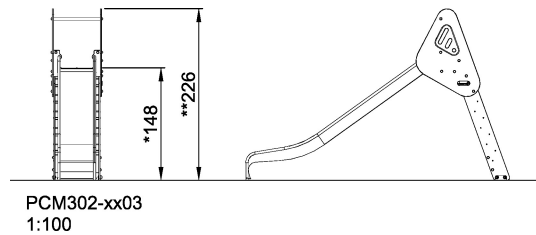

PCM302

Zjeżdżalnia wolnostojąca plastikowa

h=148 cm

KOMPANI
Let's play

Grupa	Tradycyjna Zabawa
Kategoria	Zjeżdżalnie
Optymalny wiek użytkownika	3 - 10
Maksymalna wysokość upadku	148
Wysokość (cm)	226
Stefa bezpieczeństwa	21 m2

**SUR-
FACE**

* = Najwyższy punkt powierzchni użytkowej.
** = Wysokość produktu.

Waga najcięższego produktu	kg.	Liczba osób potrzebnych do montażu	Ludzie
Ilość betonu	NaN m ³	Czas montażu	Godziny otwarcia
Liczba fundamentów	NaN	Głębokość wykopu	NaN m ³