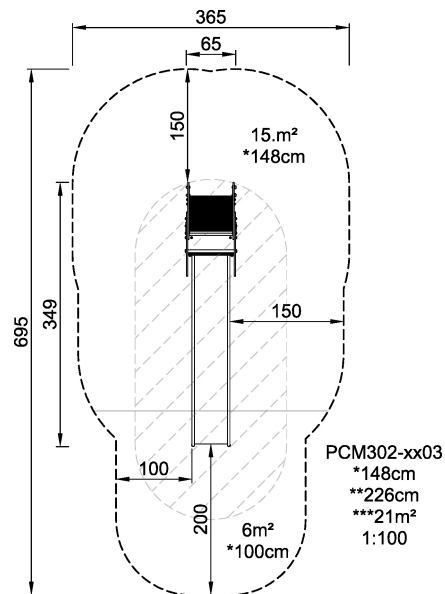

PCM302

Zjeżdżalnia wolnostojąca plastikowa

h=148 cm

KOMPANI
Let's play

Grupa	Tradycyjna Zabawa
Kategoria	Zjeżdżalnie
Optymalny wiek użytkownika	3 - 10
Maksymalna wysokość upadku	148
Wysokość (cm)	226
Stefa bezpieczeństwa	21 m2

**SUR-
FACE**

* = Najwyższy punkt powierzchni użytkowej.
** = Wysokość produktu.

Waga najcięższego produktu	kg.	Liczba osób potrzebnych do montażu	Ludzie
Ilość betonu	NaN m ³	Czas montażu	Godziny otwarcia
Liczba fundamentów	NaN	Głębokość wykopu	NaN m ³