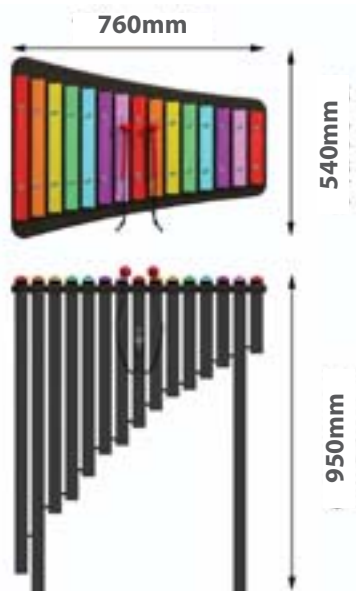

# Capella

Graj swoje ulubione utwory na naszym kolorowym ksylofonie!

Dopasowane do diatonicznej skali sztabki o niezwykle żywych kolorach zachęcają do gry.

Instrument osadzony jest na konstrukcji z żywicy akrylowej a dołączone rezonatory ze stali nierdzewnej zapewniają jasny, ciepły dźwięk.

#### Skala:

Diatoniczna