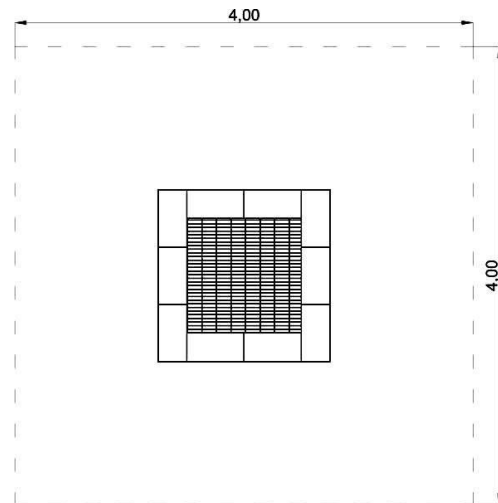

76011/2017

76011

76011

Mata do skakania wykonana jest z plastikowych lameli połączonych linką stalową. Stanowi doskonałą zabawę dla wszystkich dzieci. Krawędzie zabezpieczone nawierzchnią bezpieczną.

Materiały:

Rama	1,50 x 1,50 x 0,375 m (l x w x h), metalowa
Wysokość	Wysokość urządzenia: 37,5 cm, całkowita wysokość urządzenia: 39,0 cm
Mata do skakania	Wykonana z plastikowych lameli, połączonych linką stalową. Odporna na warunki atmosferyczne i zniszczenie.
Wymiary powierzchni aktywnej (użytkowej)	0,95 x 0,95/1,00 x 1,00 m
Zabezpieczenie	Krawędzie urządzenia oraz rama stalowa zabezpieczona za pomocą gumowych płyt. Płyty gumowe w kolorze: czarnym/czerwono-bordowym/niebieskim/czerwonym/ żółtym/zielonym; Mata do skakania w kolorze: czarnym/szarym/niebieskim/zielonym/żółtym/czerwonym.

Kotwienie:

Rozstaw fundamentów na podstawie instrukcji montażu i rysunku obok.
Wymiary otworu do zamontowania trampoliny: 1,60 x 1,60 x 0,60 m